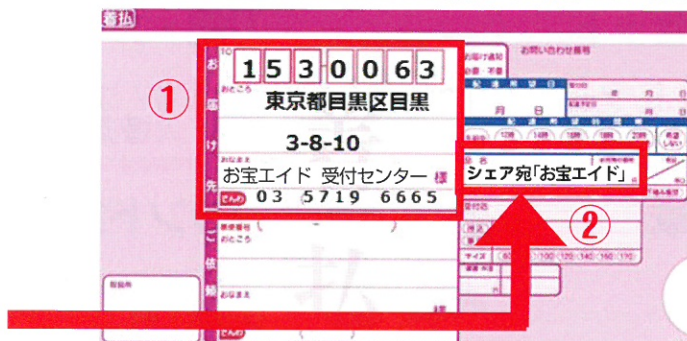

日本郵政(ゆうパック)集荷依頼(無料通話)

0800-0800-111

上記までお電話いただき集荷依頼をお願いいたします。年中無休 AM8:00~PM9:00

確認ポイント

- ①ゆうパック着払いの伝票ですか？
- ②送り先は「お宝エイド 受付センター」になってますか？
- ③品名のところにシェア宛『お宝エイド』と記載していますか？

活動資金として振り込まれます

ご協力ありがとうございます！お宝エイドに皆様のお品物が到着後、換金されシェア=国際保健協力市民の会に寄付されます。皆さまの温かいご寄付は、途上国・日本でいのちの格差をなくすための活動に大切に活用させていただきます。入金確認後、シェア=国際保健協力市民の会からご寄付して下さった方に、お礼のご報告をさせていただきます。